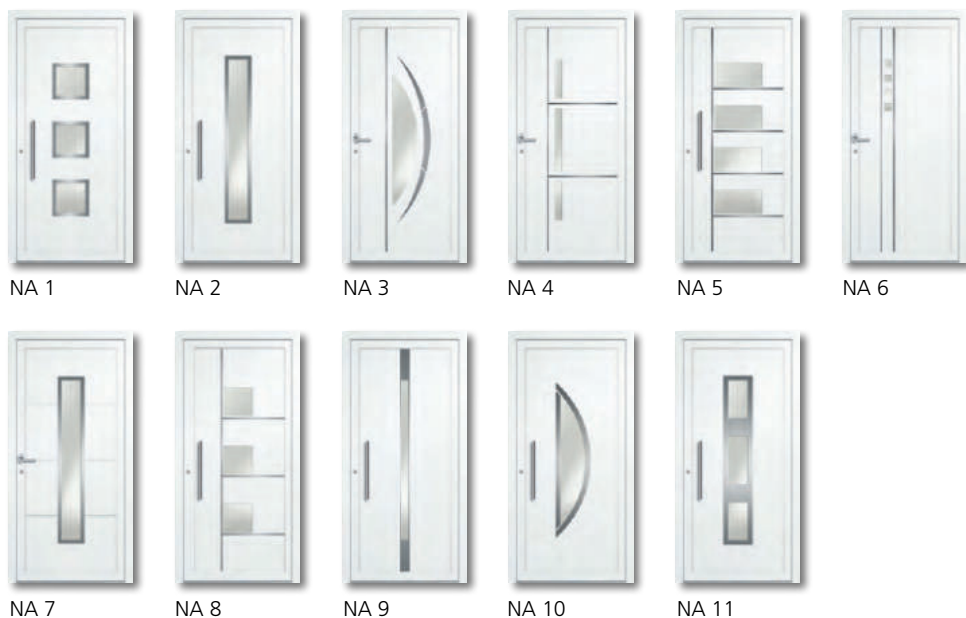

Se tem elevados padrões, os painéis de porta de entrada de qualidade da GHP360 podem facilmente os cumprir.

Um alto nível de segurança, eficiência energética, longevidade, facilidade de manutenção e, claro, um estilo certo para a sua casa - o que espera é natural para nós.

A elevada qualidade dos materiais utilizados, a atenção ao detalhe nos projetos, bem como a perfeição técnica de execução, forma a base para todos os modelos da GHP360.

ENGLISH If you have high standards, GHP360's aluminium entrance door panels will easily achieve them.

The high security level, energy efficiency, durability, easy maintenance and undeniably, the right look for your house - your expectations are second nature to us.

GERMAN Wenn Sie hohe Ansprüche haben, werden diese mit den Aluminium-Eingangstüren von GHP360 problemlos erfüllt.

Das hohe Sicherheitsniveau, die Energieeffizienz, die Langlebigkeit, die einfache Wartung und zweifellos das richtige Aussehen für Ihr Haus - Ihre Erwartungen sind für uns selbstverständlich.

☒ Vidro ☒ Inox-design

Série NA - page 4-7