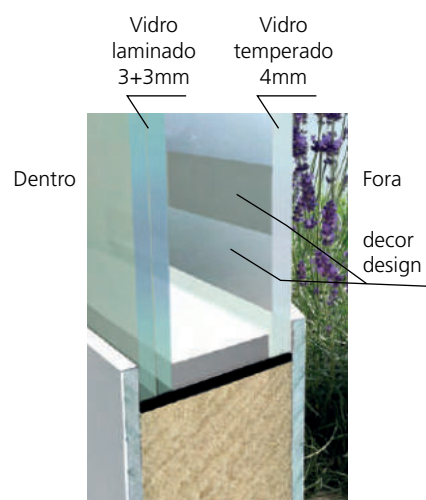

Inox-design sobreposto e fresagem

NE 1
Vidro fosco
Inox-design
Fresagem

NE 2
Vidro fosco
Inox-design

NE 3
Vidro fosco
Inox-design
Fresagem

NE 4
Vidro fosco
Inox-design
Fresagem

NE 5
Vidro fosco
Inox-design
Fresagem

NE 6
Vidro fosco
Inox-design
Fresagem

NE 3
Vidro fosco
Inox-design
Fresagem

NG 1
Vidro decor design

Série NG

Painéis de Vidro
Glass panels
Ganzglasfüllungen

NG 1
Vidro decor design

NG 2
Vidro decor design

NG 3
Vidro decor design

Painéis para portas com aro oculto

Produção e aplicação de painel para porta de aro oculto

ENGLISH – Hidden frame panels 2 sides

Manufacturing and assembly of panels for hidden frame doors

GERMAN – Beidseitig flügelüberdeckendes Türblatt

Alle Türblätter können beidseitig mit einer verdeckenden Aluminiumplatte vormontiert werden

Painéis de folha regular

Regular panels /
Einsatzfüllung

Painéis de folha oculta

Hidden frame panels /
flügelüberdeckende Füllung