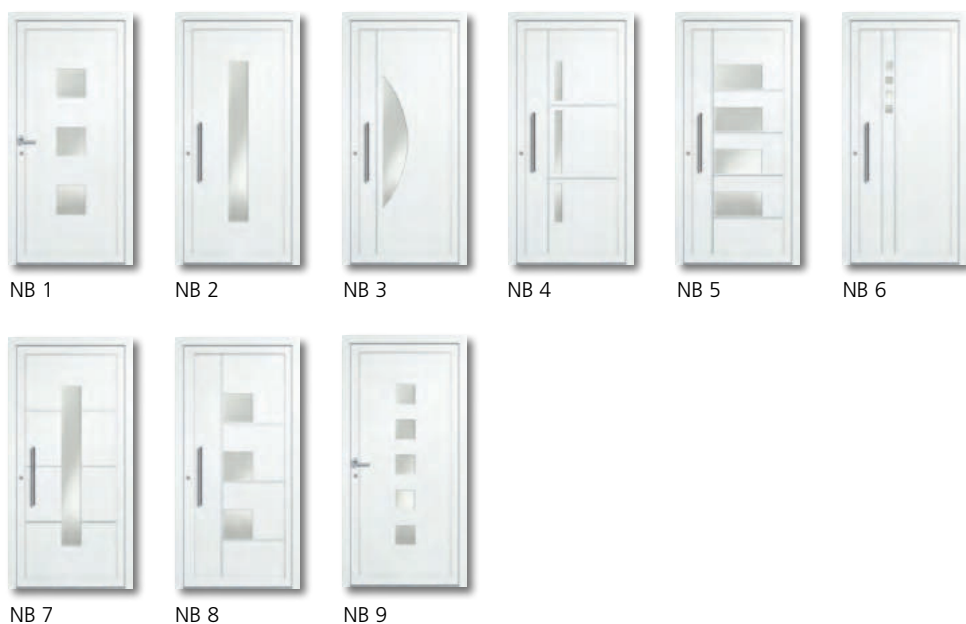

☒ Vidro ☐ Inox-design

Série NB - page 8-11